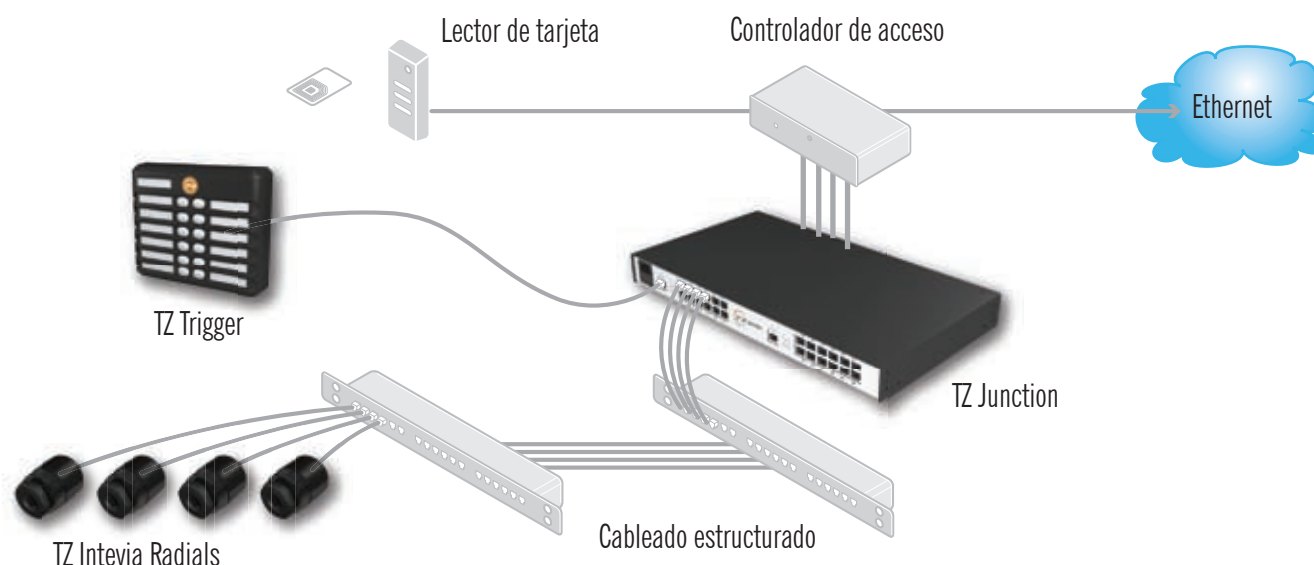

control de accesos. El dispositivo TZ Trigger™ brinda el estado de seguridad de la puerta de una fila de gabinetes o de toda la sala gracias a botones a colores iluminados con LED, con los cuales se obtiene un feedback instantáneo con solo echar un vistazo.

El sistema TZ Praetorian incluye tres componentes principales: La caja de empalme TZ Junction™, el TZ Trigger y los dispositivos de cierre con sensores electrónicos TZ Radial. El sistema, y, por lo tanto, la cantidad de componentes requeridos, pueden escalarse para cubrir la cantidad de puertas de gabinete que sea necesaria. Todos los componentes del sistema TZ fueron testeados y cumplen con los estándares FCC Parte 15, UL/C(UL) 60950, y EU CE.

### Principales características

- Sistema abierto compatible con una amplia gama de sistemas de control de acceso empresarial
- Compatible con sistemas de cableado basados en conectores RJ45, de par trenzado en tendidos de hasta 100 metros
- Indicación y reporte visual de estados seguros y no seguros y estatus verdadero de puerta
- Autorización de acceso de acuerdo a horarios preestablecidos para puertas múltiples con una única autorización
- Escalable para cualquier número de puertas de gabinete
- Anulación de cierre con llave manual
- Reporte diferenciado de salida autorizada o con llave manual
- Opciones de montaje flexibles
- Certificaciones UL/C (UL) y CE

### Componentes del sistema

El TZ Intevia Radial 4120CF es un mecanismo compacto, de sujeción de alta carga que utiliza ocho mordazas de cierre que capturan y sostienen un perno macho de inserción. El perno queda liberado bajo comando cuando un cable de efecto térmico de memoria (SMA o shape memory alloy) de níquel y titanio acciona el mecanismo.